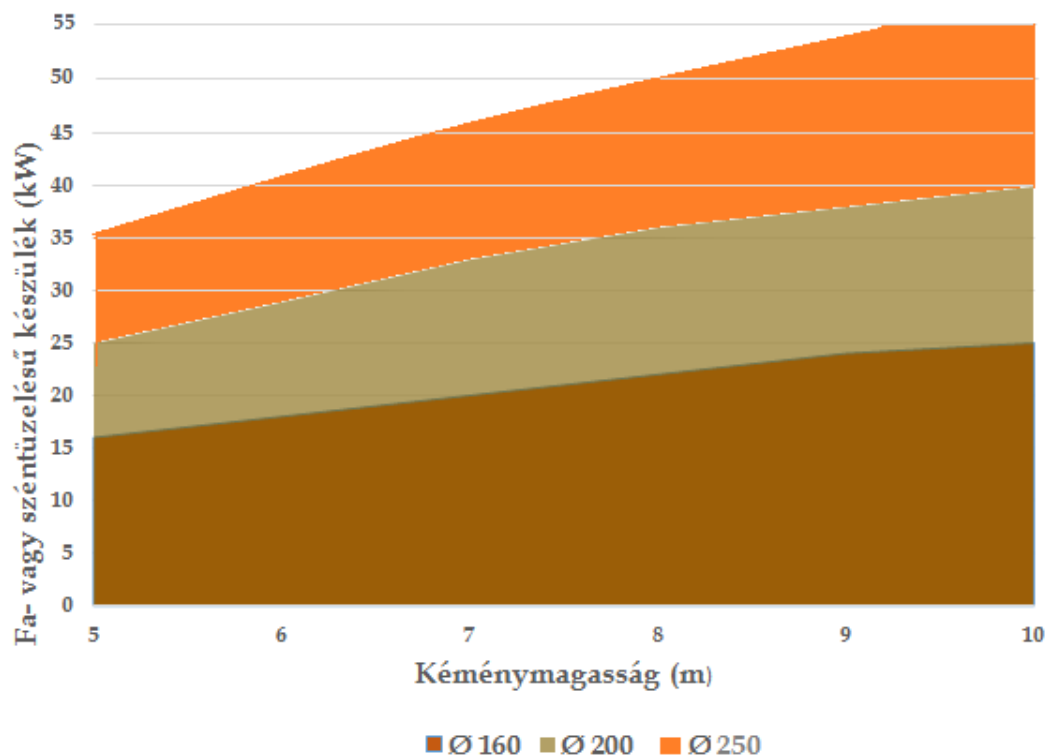

## KREA SPECIÁL kémény használati útmutató

- a KREA S kéménybe beköthető bármikor szilárd tüzelésű (cserép)kályha, kandalló, vagy akár kazán is.
- a kéménybe olyan tüzelőberendezés csatlakoztatható, ahol az égéstermék hőmérséklete tartósan legfeljebb 400°C.
- a tüzelőberendezéshez megfelelő méretezett kéményt kell választani.
- olyan készülékeket lehet bekötni a kéménybe, melyek rendelkeznek a szükséges forgalomba hozatali és használati engedéllyel
- a kéményt rendeltetésszerűen kell használni, karbantartását pedig az érvényes előírások szerint kell elvégezni.
- a készülék típusának megfelelő fűtőanyagot kell használni.

**KREA S alkalmazhatósági diagram**

kéménymagasság (m)		5	6	7	8	9	10
fa- vagy széntüzelésű készülék teljesítménye (kW)	Ø 160	16	18	20	22	24	25
	Ø 200	25	29	33	36	38	40
	Ø 250	35	41	46	50	54	60